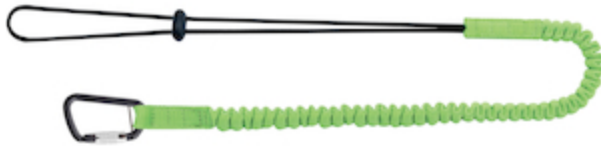

Données techniques

Couleur	Vert
Tailles disponibles	OS
Emballages	En boîte
Emballé	--
Dimensions du boîtier (cm)	--
Poids du boîtier (kg)	0.00
Pays d'origine	Inde
Construction	--
Certifications	--
Circularité des produits	--
Type d'accessoires	Stretch Lanyard
Limite de charge maximale	10 lb / 4,5 kg

Dynamic™

Cordon d'attache d'outil à une seule jambe -
limite de charge maximale de 10 lb - Emballé au
détail

- Caractéristiques à venir bientôt