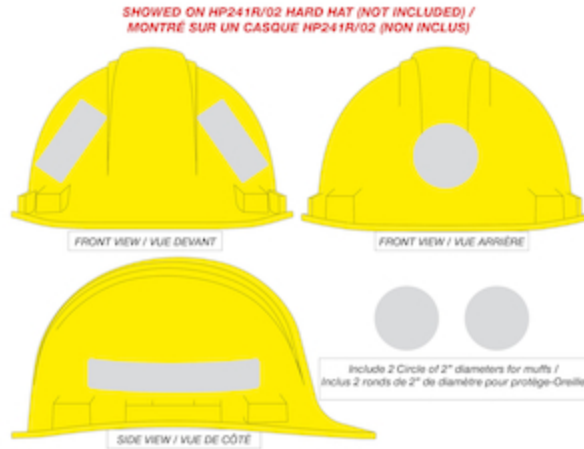

Données techniques

Couleur	Gris
Tailles disponibles	OS
Emballages	--
Emballé	--
Dimensions du boîtier (cm)	--
Poids du boîtier (kg)	0.00
Pays d'origine	Canada
Construction	--
Certifications	Conforme à la TAA
Circularité des produits	--

Dyna-Lite™

Coller sur des rayures réfléchissantes, 2x 8"x1 »,
3x 2 » cercle, 2x 3"x1 »

- Colles sur n'importe quel casque de sécurité
- Augmentation de la faible réflectivité de la lumière
- 100 cd/lux/m²